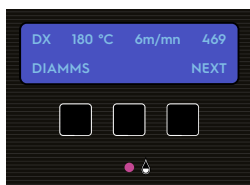

Optimální intuitivní zážitek – Certifikované rozhraní

Digitální rozhraní

- Unikátní digitální displej se 3 tlačítky a 2 řádky informací
- Rychlost, teplota a počítadlo položek jsou na obrazovce okamžitě k dispozici
- Navigace je intuitivní a uživatelsky přívětivá (kompletní menu – průvodce nastavením)
- Na podporu snadné údržby a servisu má toto rozhraní servisní režim

Pokročilé rozhraní dotykové obrazovky (pouze u modelu FFS Vibe)

- Intuitivní barevný dotykový displej HD 7" kompatibilní se všemi jazyky.
- Toto interaktivní ovládání minimalizuje požadavky na školení Vašich pracovníků a současně optimalizuje Váš provoz tím, že Vaše pracovníky informuje o veškerých procesech probíhajících v práci.
- Knihovnu lze kdykoli aktualizovat přímo na obrazovce, aniž byste k tomu potřebovali počítač
- Toto rozhraní poskytuje četné technické stránky pro přístup ke statistikám/přízpusobení a podpoře údržby a servisu.
- Umožňuje vytvoření ID operátora, a tím zaručuje sledovatelnost veškerých operací.